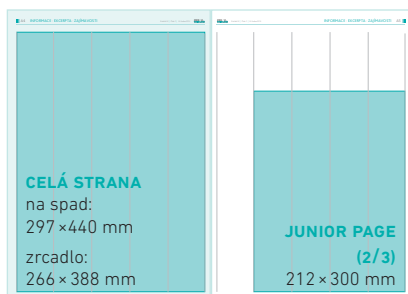

<i>formát</i>	297 × 440 mm (novinový formát)
<i>provedení</i>	barevnost 4/4 CMYK
<i>rozsah</i>	24–40 stran
<i>náklad</i>	20 000 výtisků
<i>periodicita</i>	26 čísel ročně
<i>distribuce</i>	Zasílání na adresy předplatitelů, distribuce na odborných kongresech, konferencích, seminářích a výstavách

Mediakit 2021

minuty^{MT}

tel. 602 558 681
pacakova@tribune.cz
www.tribune.cz

MEDICAL
TRIBUNE CZ

Ceník inzerce

tel. 602 558 681
pacakova@tribune.cz
www.tribune.cz

titulní strana		
ucho	13×	à 50 000 Kč
ucho	26×	à 44 000 Kč
pruh	13×	à 33 000 Kč
pruh	26×	à 28 000 Kč
obdélník	13×	à 33 000 Kč
obdélník	26×	à 28 000 Kč
1/4	13×	à 66 000 Kč
1/4	26×	à 60 000 Kč

DVOUSTRANA 137 000 Kč

CELÁ STRANA 94 000 Kč
JUNIOR PAGE 71 000 Kč

EXTRA PAGE 87 000 Kč

3/5 58 000 Kč
1/2 53 000 Kč

2/5 45 000 Kč
1/5 25 000 Kč

1/3 40 000 Kč
čtverec 40 000 Kč
1/4 32 000 Kč

harmonogram

číslo	uzávěrka	distribuce
1	11. 1.	19. 1.
2	1. 2.	9. 2.
3	15. 2.	23. 2.
4	8. 3.	16. 3.
5	22. 3.	30. 3.
6	6. 4.	13. 4.
7	12. 4.	20. 4.
8	19. 4.	27. 4.
9	3. 5.	11. 5.
10	10. 5.	18. 5.
11	17. 5.	25. 5.
12	31. 5.	8. 6.
13	14. 6.	22. 6.
14	21. 6.	29. 6.
15	19. 7.	27. 7.
16	9. 8.	17. 8.
17	30. 8.	7. 9.
18	13. 9.	21. 9.
19	27. 9.	5. 10.
20	4. 10.	12. 10.
21	18. 10.	26. 10.
22	25. 10.	2. 11.
23	8. 11.	16. 11.
24	15. 11.	23. 11.
25	29. 11.	7. 12.
26	13. 12.	21. 12.