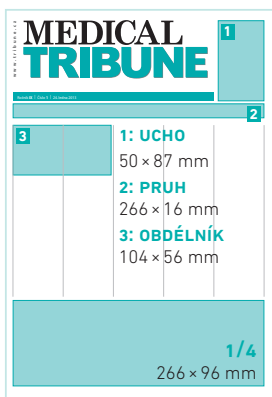

<i>formát</i>	297 × 440 mm (novinový formát)
<i>provedení</i>	barevnost 4/4 CMYK
<i>rozsah</i>	24–40 stran
<i>náklad</i>	20 000 výtisků
<i>periodicita</i>	26 čísel ročně
<i>distribuce</i>	Zasílání na adresy předplatitelů, distribuce na odborných kongresech, konferencích, seminářích a výstavách

Mediakit 2021

minuty^{MT}

tel. 602 558 681
pacakova@tribune.cz
www.tribune.cz

MEDICAL
TRIBUNE CZ

Ceník inzerce

tel. 602 558 681
pacakova@tribune.cz
www.tribune.cz

titulní strana		
ucho	13×	à 50 000 Kč
ucho	26×	à 44 000 Kč
pruh	13×	à 33 000 Kč
pruh	26×	à 28 000 Kč
obdélník	13×	à 33 000 Kč
obdélník	26×	à 28 000 Kč
1/4	13×	à 66 000 Kč
1/4	26×	à 60 000 Kč