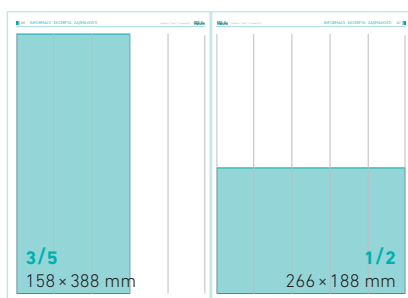

<i>formát</i>	297 × 440 mm (novinový formát)
<i>provedení</i>	barevnost 4/4 CMYK
<i>rozsah</i>	24–40 stran
<i>náklad</i>	20 000 výtisků
<i>periodicita</i>	26 čísel ročně
<i>distribuce</i>	Zasílání na adresy předplatitelů, distribuce na odborných kongresech, konferencích, seminářích a výstavách

titulní strana přílohy		
ucho		17 000 Kč
pruh		22 000 Kč
1/4		32 000 Kč

speciální nabídky

- Různé formy a umístění reklamy dle vašich představ, speciální formy inzerce (přebaly, dělená obálka, vkládaná inzerce atd.), reprinty nebo speciální reporty s články dle vašeho výběru.
- Při objednávce většího objemu inzertních stran či platbě předem výrazné slevy.

DVOUSTRANA 137 000 Kč

CELÁ STRANA 94 000 Kč
JUNIOR PAGE 71 000 Kč

EXTRA PAGE 87 000 Kč

3/5 58 000 Kč
1/2 53 000 Kč

2/5 45 000 Kč
1/5 25 000 Kč

1/3 40 000 Kč
čtverec 40 000 Kč
1/4 32 000 Kč

harmonogram

číslo	uzávěrka	distribuce
1	11. 1.	19. 1.
2	1. 2.	9. 2.
3	15. 2.	23. 2.
4	8. 3.	16. 3.
5	22. 3.	30. 3.
6	6. 4.	13. 4.
7	12. 4.	20. 4.
8	19. 4.	27. 4.
9	3. 5.	11. 5.
10	10. 5.	18. 5.
11	17. 5.	25. 5.
12	31. 5.	8. 6.
13	14. 6.	22. 6.
14	21. 6.	29. 6.
15	19. 7.	27. 7.
16	9. 8.	17. 8.
17	30. 8.	7. 9.
18	13. 9.	21. 9.
19	27. 9.	5. 10.
20	4. 10.	12. 10.
21	18. 10.	26. 10.
22	25. 10.	2. 11.
23	8. 11.	16. 11.
24	15. 11.	23. 11.
25	29. 11.	7. 12.
26	13. 12.	21. 12.