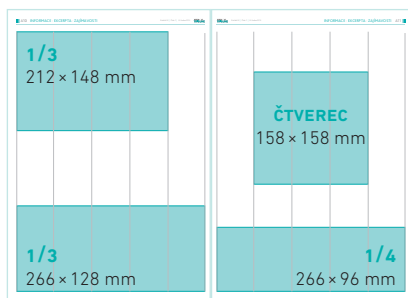

<i>formát</i>	297 × 440 mm (novinový formát)
<i>provedení</i>	barevnost 4/4 CMYK
<i>rozsah</i>	24–40 stran
<i>náklad</i>	20 000 výtisků
<i>periodicita</i>	26 čísel ročně
<i>distribuce</i>	Zasílání na adresy předplatitelů, distribuce na odborných kongresech, konferencích, seminářích a výstavách

DVOUSTRANA 137 000 Kč

CELÁ STRANA 94 000 Kč
JUNIOR PAGE 71 000 Kč

EXTRA PAGE 87 000 Kč

3/5 58 000 Kč
1/2 53 000 Kč

2/5 45 000 Kč
1/5 25 000 Kč

1/3 40 000 Kč
čtverec 40 000 Kč
1/4 32 000 Kč

harmonogram

číslo	uzávěrka	distribuce
1	11. 1.	19. 1.
2	1. 2.	9. 2.
3	15. 2.	23. 2.
4	8. 3.	16. 3.
5	22. 3.	30. 3.
6	6. 4.	13. 4.
7	12. 4.	20. 4.
8	19. 4.	27. 4.
9	3. 5.	11. 5.
10	10. 5.	18. 5.
11	17. 5.	25. 5.
12	31. 5.	8. 6.
13	14. 6.	22. 6.
14	21. 6.	29. 6.
15	19. 7.	27. 7.
16	9. 8.	17. 8.
17	30. 8.	7. 9.
18	13. 9.	21. 9.
19	27. 9.	5. 10.
20	4. 10.	12. 10.
21	18. 10.	26. 10.
22	25. 10.	2. 11.
23	8. 11.	16. 11.
24	15. 11.	23. 11.
25	29. 11.	7. 12.
26	13. 12.	21. 12.