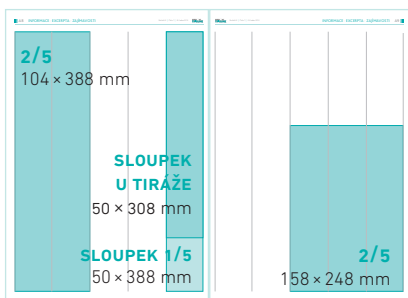

<i>formát</i>	297 × 440 mm (novinový formát)
<i>provedení</i>	barevnost 4/4 CMYK
<i>rozsah</i>	24–40 stran
<i>náklad</i>	20 000 výtisků
<i>periodicita</i>	26 čísel ročně
<i>distribuce</i>	Zasílání na adresy předplatitelů, distribuce na odborných kongresech, konferencích, seminářích a výstavách

DVOUSTRANA 137 000 Kč

CELÁ STRANA 94 000 Kč
JUNIOR PAGE 71 000 Kč

EXTRA PAGE 87 000 Kč

3/5 58 000 Kč
1/2 53 000 Kč

2/5 45 000 Kč
1/5 25 000 Kč

1/3 40 000 Kč
čtverec 40 000 Kč
1/4 32 000 Kč

harmonogram

číslo	uzávěrka	distribuce
1	11. 1.	19. 1.
2	1. 2.	9. 2.
3	15. 2.	23. 2.
4	8. 3.	16. 3.
5	22. 3.	30. 3.
6	6. 4.	13. 4.
7	12. 4.	20. 4.
8	19. 4.	27. 4.
9	3. 5.	11. 5.
10	10. 5.	18. 5.
11	17. 5.	25. 5.
12	31. 5.	8. 6.
13	14. 6.	22. 6.
14	21. 6.	29. 6.
15	19. 7.	27. 7.
16	9. 8.	17. 8.
17	30. 8.	7. 9.
18	13. 9.	21. 9.
19	27. 9.	5. 10.
20	4. 10.	12. 10.
21	18. 10.	26. 10.
22	25. 10.	2. 11.
23	8. 11.	16. 11.
24	15. 11.	23. 11.
25	29. 11.	7. 12.
26	13. 12.	21. 12.