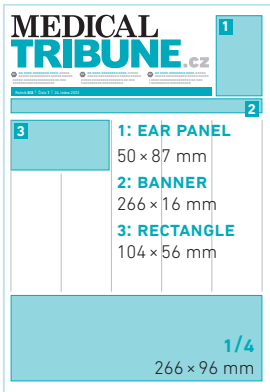

Mediakit 2023

 **minuty^{MT}**

obchod@tribune.cz
www.tribune.cz

**MEDICAL
TRIBUNE CZ**

front page		
ear panel	13×	à CZK 55,000
ear panel	26×	à CZK 48,000
banner	13×	à CZK 36,000
banner	26×	à CZK 32,000
rectangle	13×	à CZK 36,000
rectangle	26×	à CZK 32,000
1/4	13×	à CZK 70,000
1/4	26×	à CZK 66,000

front page of a supplement	
ear panel	CZK 17,000
banner	CZK 22,000
1/4	CZK 32,000

DOUBLE PAGE SPREAD	CZK 150,000
--------------------	-------------

FULL PAGE	CZK 100,000
JUNIOR PAGE	CZK 78,000

EXTRA PAGE	CZK 95,000
------------	------------