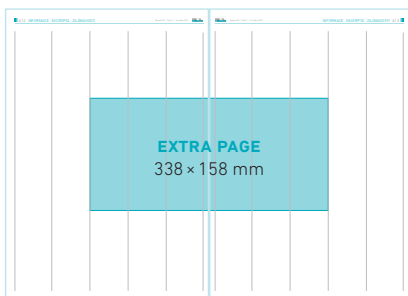

obchod@tribune.cz
www.tribune.cz

**MEDICAL
TRIBUNE CZ**

Rate Card

front page			
ear panel	10×	à	CZK 60,000
ear panel	20×	à	CZK 54,000
banner	10×	à	CZK 40,000
banner	20×	à	CZK 36,000
rectangle	10×	à	CZK 40,000
rectangle	20×	à	CZK 36,000
1/4	10×	à	CZK 77,000
1/4	20×	à	CZK 72,000

obchod@tribune.cz
www.tribune.cz

DOUBLE PAGE SPREAD CZK 170,000

FULL PAGE CZK 114,000
JUNIOR PAGE CZK 88,000

EXTRA PAGE CZK 104,000

3/5 CZK 76,000
1/2 CZK 67,000

2/5 CZK 56,000
1/5 CZK 32,000

1/3 CZK 49,000
square CZK 49,000
1/4 CZK 42,000