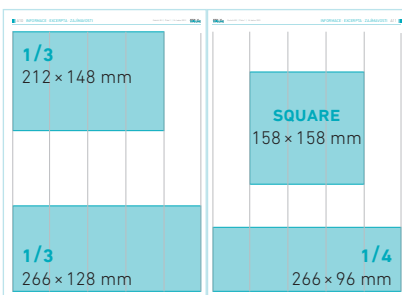

obchod@tribune.cz
www.tribune.cz

**MEDICAL
TRIBUNE CZ**

Rate Card

front page			
ear panel	10×	à	CZK 60,000
ear panel	20×	à	CZK 54,000
banner	10×	à	CZK 40,000
banner	20×	à	CZK 36,000
rectangle	10×	à	CZK 40,000
rectangle	20×	à	CZK 36,000
1/4	10×	à	CZK 77,000
1/4	20×	à	CZK 72,000

obchod@tribune.cz
www.tribune.cz

DOUBLE PAGE SPREAD CZK 170,000

FULL PAGE CZK 114,000
JUNIOR PAGE CZK 88,000

EXTRA PAGE CZK 104,000

3/5 CZK 76,000
1/2 CZK 67,000

2/5 CZK 56,000
1/5 CZK 32,000

1/3 CZK 49,000
square CZK 49,000
1/4 CZK 42,000