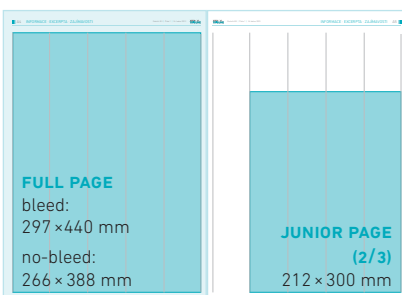

obchod@tribune.cz
www.tribune.cz

**MEDICAL
TRIBUNE CZ**

Rate Card

front page			
ear panel	10×	à	CZK 60,000
ear panel	20×	à	CZK 54,000
banner	10×	à	CZK 40,000
banner	20×	à	CZK 36,000
rectangle	10×	à	CZK 40,000
rectangle	20×	à	CZK 36,000
1/4	10×	à	CZK 77,000
1/4	20×	à	CZK 72,000

obchod@tribune.cz
www.tribune.cz

DOUBLE PAGE SPREAD CZK 170,000

FULL PAGE CZK 114,000
JUNIOR PAGE CZK 88,000

EXTRA PAGE CZK 104,000

3/5 CZK 76,000
1/2 CZK 67,000

2/5 CZK 56,000
1/5 CZK 32,000

1/3 CZK 49,000
square CZK 49,000
1/4 CZK 42,000