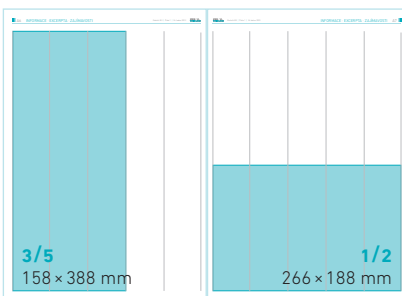

obchod@tribune.cz
www.tribune.cz

**MEDICAL
TRIBUNE CZ**

Rate Card

front page			
ear panel	10×	à	CZK 60,000
ear panel	20×	à	CZK 54,000
banner	10×	à	CZK 40,000
banner	20×	à	CZK 36,000
rectangle	10×	à	CZK 40,000
rectangle	20×	à	CZK 36,000
1/4	10×	à	CZK 77,000
1/4	20×	à	CZK 72,000

obchod@tribune.cz
www.tribune.cz

DOUBLE PAGE SPREAD CZK 170,000

FULL PAGE CZK 114,000
JUNIOR PAGE CZK 88,000

EXTRA PAGE CZK 104,000

3/5 CZK 76,000
1/2 CZK 67,000

2/5 CZK 56,000
1/5 CZK 32,000

1/3 CZK 49,000
square CZK 49,000
1/4 CZK 42,000