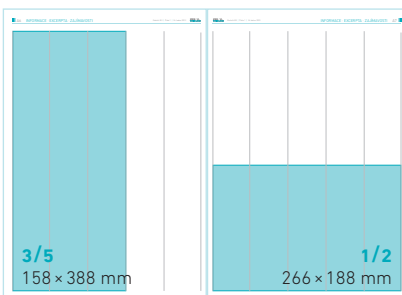

<i>formát</i>	297 × 440 mm (novinový formát)
<i>provedení</i>	barevnost 4/4 CMYK
<i>rozsah</i>	24–40 stran
<i>náklad</i>	20 000 výtisků
<i>periodicita</i>	20 čísel ročně
<i>distribuce</i>	Zasílání na adresy předplatitelů, distribuce na odborných kongresech, konferencích, seminářích a výstavách

obchod@tribune.cz
www.tribune.cz

**MEDICAL
TRIBUNE CZ**

Ceník inzerce

Petra Pacáková
tel. 602 558 681
pacakova@tribune.cz
www.tribune.cz

titulní strana

ucho	10×	à 60 000 Kč
ucho	20×	à 54 000 Kč
pruh	10×	à 40 000 Kč
pruh	20×	à 36 000 Kč
obdélník	10×	à 40 000 Kč
obdélník	20×	à 36 000 Kč
1/4	10×	à 77 000 Kč
1/4	20×	à 72 000 Kč

DVOUSTRANA 170 000 Kč

CELÁ STRANA 114 000 Kč
JUNIOR PAGE 88 000 Kč

EXTRA PAGE 104 000 Kč

3/5 76 000 Kč
1/2 67 000 Kč

2/5 56 000 Kč
1/5 32 000 Kč

1/3 49 000 Kč
čtverec 49 000 Kč
1/4 42 000 Kč

speciální nabídky