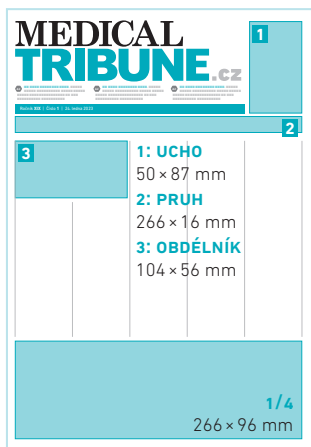

Ceník inzerce

Petra Pacáková
tel. 602 558 681
pacakova@tribune.cz
www.tribune.cz

titulní strana

ucho	10×	à 60 000 Kč
ucho	20×	à 54 000 Kč
pruh	10×	à 40 000 Kč
pruh	20×	à 36 000 Kč
obdélník	10×	à 40 000 Kč
obdélník	20×	à 36 000 Kč
1/4	10×	à 77 000 Kč
1/4	20×	à 72 000 Kč