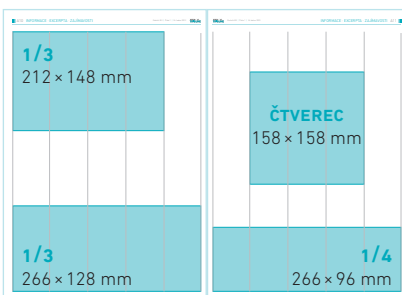

<i>formát</i>	297 × 440 mm (novinový formát)
<i>provedení</i>	barevnost 4/4 CMYK
<i>rozsah</i>	24–40 stran
<i>náklad</i>	20 000 výtisků
<i>periodicita</i>	20 čísel ročně
<i>distribuce</i>	Zasílání na adresy předplatitelů, distribuce na odborných kongresech, konferencích, seminářích a výstavách

DVOUSTRANA 170 000 Kč

CELÁ STRANA 114 000 Kč
JUNIOR PAGE 88 000 Kč

EXTRA PAGE 104 000 Kč

3/5 76 000 Kč
1/2 67 000 Kč

2/5 56 000 Kč
1/5 32 000 Kč

1/3 49 000 Kč
čtverec 49 000 Kč
1/4 42 000 Kč

speciální nabídky