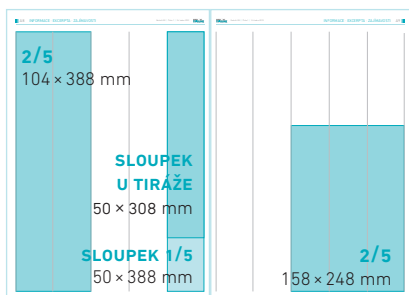

<i>formát</i>	297 × 440 mm (novinový formát)
<i>provedení</i>	barevnost 4/4 CMYK
<i>rozsah</i>	24–40 stran
<i>náklad</i>	20 000 výtisků
<i>periodicita</i>	20 čísel ročně
<i>distribuce</i>	Zasílání na adresy předplatitelů, distribuce na odborných kongresech, konferencích, seminářích a výstavách

DVOUSTRANA 170 000 Kč

CELÁ STRANA 114 000 Kč
JUNIOR PAGE 88 000 Kč

EXTRA PAGE 104 000 Kč

3/5 76 000 Kč
1/2 67 000 Kč

2/5 56 000 Kč
1/5 32 000 Kč

1/3 49 000 Kč
čtverec 49 000 Kč
1/4 42 000 Kč

speciální nabídky