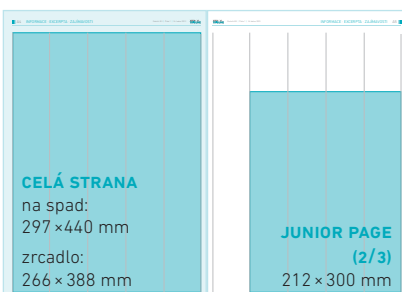

<i>formát</i>	297 × 440 mm (novinový formát)
<i>provedení</i>	barevnost 4/4 CMYK
<i>rozsah</i>	24–40 stran
<i>náklad</i>	20 000 výtisků
<i>periodicita</i>	20 čísel ročně
<i>distribuce</i>	Zasílání na adresy předplatitelů, distribuce na odborných kongresech, konferencích, seminářích a výstavách

obchod@tribune.cz
www.tribune.cz

**MEDICAL
TRIBUNE CZ**

Ceník inzerce

Petra Pacáková
tel. 602 558 681
pacakova@tribune.cz
www.tribune.cz

titulní strana

ucho	10×	à 60 000 Kč
ucho	20×	à 54 000 Kč
pruh	10×	à 40 000 Kč
pruh	20×	à 36 000 Kč
obdélník	10×	à 40 000 Kč
obdélník	20×	à 36 000 Kč
1/4	10×	à 77 000 Kč
1/4	20×	à 72 000 Kč

DVOUSTRANA 170 000 Kč

CELÁ STRANA 114 000 Kč
JUNIOR PAGE 88 000 Kč

EXTRA PAGE 104 000 Kč

3/5 76 000 Kč
1/2 67 000 Kč

2/5 56 000 Kč
1/5 32 000 Kč

1/3 49 000 Kč
čtverec 49 000 Kč
1/4 42 000 Kč

speciální nabídky